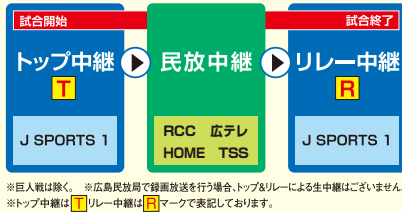

日 月

6	7
楽天 - オリックス Jスポ3 17:30~	

火	水	木	金	土
1 DeNA-広島 TBSch2 17:55~ 楽天 - ロッテ Jスポ3 17:30~ 西武 - 日本ハム フジTWO 17:30~ ソフトバンク - オリックス Sライブ+ 17:45~	2 ヤクルト-広島 フジONE 17:50~ 巨人 - DeNA G+ 17:30~ 楽天 - 西武 Jスポ2 17:30~ ソフトバンク - ロッテ Sライブ+/NHK BS 17:45~/18:00~	3 ヤクルト-広島 フジONE 17:50~ ロッテ - 日本ハム NNN24/NHK BS 17:45~/18:00~ ソフトバンク - 楽天 Sライブ+ 17:45~	4 楽天 - 西武 Jスポ2 17:30~ ソフトバンク - ロッテ Sライブ+/NHK BS 17:45~/18:00~	5 楽天 - 日本ハム Jスポ2 17:30~
8	9	10	11	

今後のプロ野球日程

クライマックスシリーズ

セ・リーグ&パ・リーグ

ファーストステージ | 2位 対 3位			ファイナルステージ | 1位 対 ファーストステージ勝者					
第1戦	第2戦	第3戦	第1戦	第2戦	第3戦	第4戦	第5戦	第6戦
10/12 土	10/13 日	10/14 月	10/16 水	10/17 木	10/18 金	10/19 土	10/20 日	10/21 月

日本シリーズ

第1戦 10/26 土 セ・リーグ 出場チーム本拠地球場	第2戦 10/27 日 セ・リーグ 出場チーム本拠地球場	第3戦 10/29 火 パ・リーグ 出場チーム本拠地球場	第4戦 10/30 水 パ・リーグ 出場チーム本拠地球場
第5戦 10/31 木 パ・リーグ 出場チーム本拠地球場	第6戦 11/2 土 セ・リーグ 出場チーム本拠地球場	第7戦 11/3 日 セ・リーグ 出場チーム本拠地球場